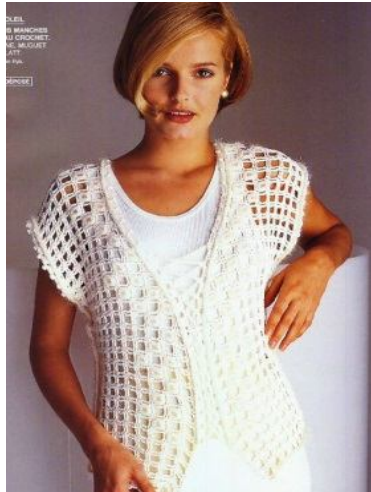

ÉCOLE SECONDAIRE
LA DÉCOUVERTE

Code vestimentaire

Accepté

Refusé

Accepté

Refusé

Accepté

Refusé

Tous couvre-chefs (casquette, tuque, capuchon, etc.) sont interdits dès ton entrée à l'école jusqu' à 15h45.

Les vêtements et les accessoires prônant la violence, le racisme, le sexisme ou affichant des symboles de substances illicites sont interdits.